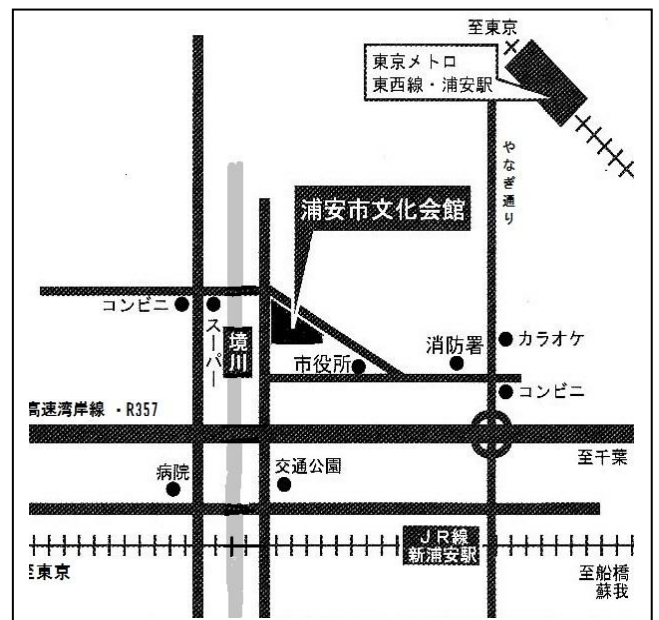

講師 岡本 典子 氏（ファイナンシャル・プランナー）

第2部 浦安の介護現場から

講師 足立 昌紀 氏（特別養護老人ホームうらやす和楽苑）

◆会場：浦安市文化会館第1会議室
（浦安市猫実1-1-2）

◆定員：40名（定員なり次第締め切り）

◆入場料：2,000円
（エンディングノート・資料付）

◆お申込み：
FAX：氏名・住所・FAX番号を記入
のうえ047-396-0036へ
E-mail：chiba@shimin-kouken.com

◆主催：NPO法人 市民後見センターちば /
市民後見センターちば・浦安
本部：〒272-0144
千葉県市川市新井1-19-26
URL：<http://shimin-kouken.com/>

- バスご利用の場合
東西線浦安駅・JR京葉線新浦安駅から
浦安市コミュニティバス「おさんぽバス・
医療センター線」で「市役所・文化会館」下車
- 徒歩の場合：東西線浦安駅から25分
JR線新浦安駅から20分